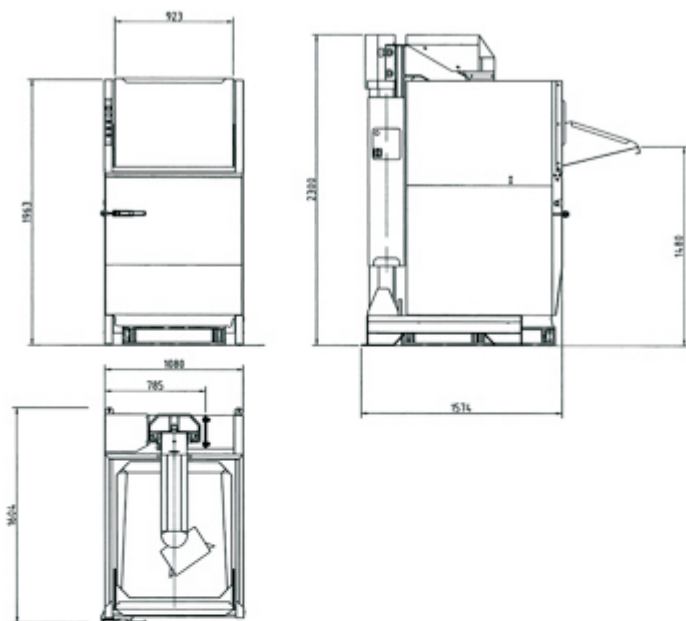

ROTO - COMPACTOR

PS 800

STAȚIA - BALOT

Sistem: Comprimare prin rotație

O
mare reducere
de costuri!

STAȚIA - BALOT PS 800

- mare reducere de costuri și de muncă.
- prin montarea directă lângă stațiile de deșeuri, se scutesc costurile de mânăuirea deșeurilor.
- o mare reducere de personal.
- este posibilă o umplere în continuu a stației.
- păstrează curat locul de muncă.
- înlocuiește recipientele mari, scumpe și care ocupă spațiu.
- reduce substanțial frecvența transportului.
- locul de montare este mic, doar 1,10 x 1,60 m.
- ideal pentru materiale reciclabile (de exemplu: cartoane, plastic, lădițe de lemn, doze etc.) dar și pentru gunoi.
- este robust construit pentru o funcționare permanentă.
- avantaje: curat, igienic, spațiu mic și reducere de costuri.

1. Materialul este prins, rupt și comprimat de valțul stației imediat la umplere.

2. Recipientul pe roți și cu cep este normal după DIN 30700.

Siguranța tehnică și de funcționare corespunde legilor de protecție în vigoare.

Tip: PS 800

Date tehnice

Greutatea	720 kg
Capacitatea recip.	800 l
Date electrice	2,2 kW / 380 - 415 V / 50 Hz

Rentabilitatea de întrebuințare pentru gestionarea deșeurilor în următoarele domenii:

- Industrie
- Comert
- Spitale
- Hoteluri și multe altele