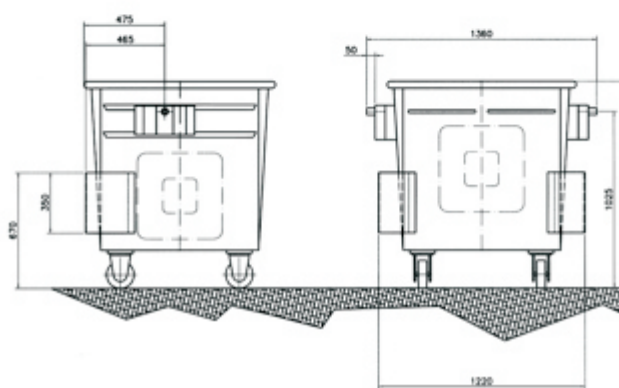

Pentru gunoi
uscate și
umed!

ROTO - COMPACTOR

APS 8100

Sistem: Comprimare prin rotație

 **BERGMANN**
Maschinen
für die Abfallwirtschaft

www.bergmann-online.com

STAȚIA - GUNOI - BALOT

- reducere mare de costuri și o diminuare a forței de muncă.
- prin montarea directă lângă stațiile de gunoi, se reduc costurile pentru minuirea deșeurilor.
- posibil o umplere în continuu a stației.
- păstrează locul de muncă curat.
- înlocuiește recipientele mari, scumpe și care ocupă spațiu.
- reduce substanțial frecvența transportului.
- locul de montare este mic, cca. 2m.
- ideal pentru gunoi uscat și umed.
- este robust construit pentru o funcționare permanentă.
- avantaje: curat, igienic, spațiu mic și reducere de costuri.

1. Materialul este prins, rupt și comprimat de valțul stației imediat la umplere.
2. Recipientul pe roți și cu cep este normat după DIN 30700.

Tip: APS 8100

Date tehnice

Greutatea	720 kg
Recipiente pe roți de cap.	920 l
Date electrice	2,2 kW / 380 - 415 V / 50 Hz