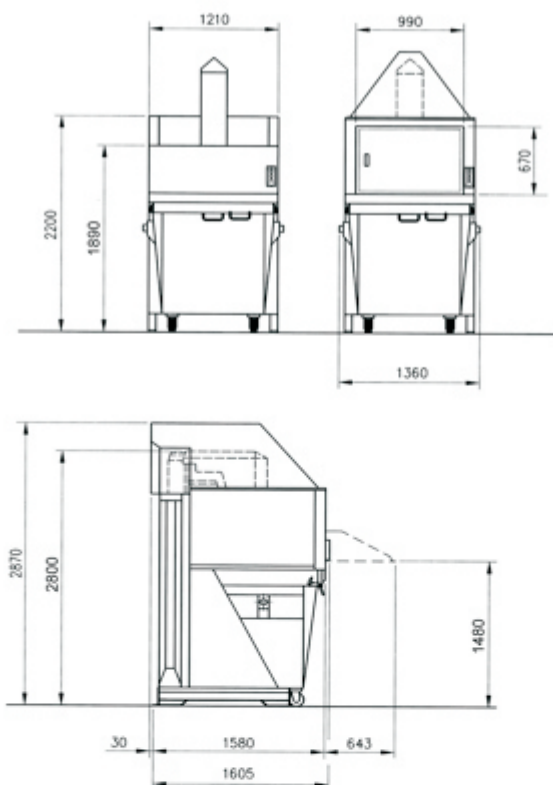

STAȚIA - GUNOI - BALOT

- reducere mare de costuri și o diminuare a forței de muncă.
- prin montarea directă lângă stațiile de gunoi, se reduc costurile pentru minuirea deșeurilor.
- posibil o umplere în continuu a stației.
- păstrează locul de muncă curat.
- înlocuiește recipientele mari, scumpe și care ocupă spațiu.
- reduce substanțial frecvența transportului.
- locul de montare este mic, cca. 2m.
- ideal pentru gunoi uscat și umed.
- este robust construit pentru o funcționare permanentă.
- avantaje: curat, igienic, spațiu mic și reducere de costuri.

1. Materialul este prins, rupt și comprimat de valțul stației imediat la umplere.
2. Recipientul pe roți și cu cep este normat după DIN 30700.

Tip: APS 8100

Date tehnice

Greutatea	720 kg
Recipiente pe roți de cap.	920 l
Date electrice	2,2 kW / 380 - 415 V / 50 Hz

Rentabilitatea de întrebuințare pentru gestionarea deșeurilor în următoarele domenii:

- Hoteluri
- Spitale
- Restaurante
- Cantine mari
- Fast - Food - Restaurante
- Industria alimentară și multe altele

Siguranța tehnică și de funcționare corespunde legilor de protecție în vigoare.