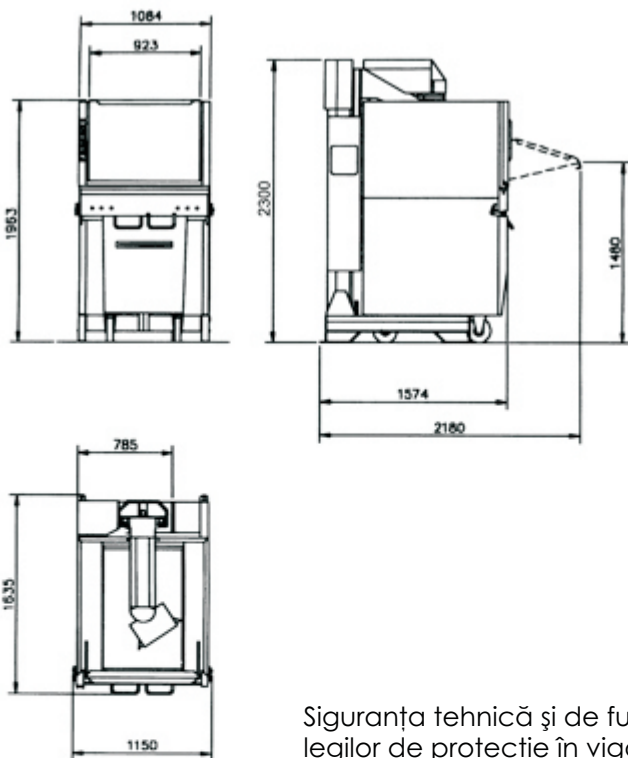

Siguranța tehnică și de funcționare corespunde legilor de protecție în vigoare.

Stația-Gunoi-Balot este patentată și protejată prin lege.

Tip: APS	600	800
Date tehnice		
Greutatea	cca. 720 kg	cca. 720 kg
Capacitatea recip.	600 l	800 l
Date electrice	2,2 kW / 380 - 415 V / 50 Hz	

Rentabilitatea de întrebuințare pentru gestionarea deșeurilor în următoarele domenii:

- Hoteluri
- Spitale
- Restaurante
- Cantine mari
- Fast - Food - Restaurante
- Industria alimentară și multe altele